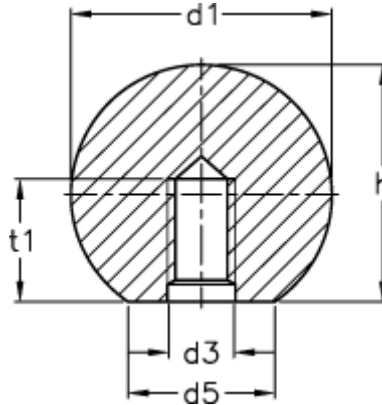

Varenummer: 20126441RT
Beskrivelse: E+G Kugleknop DIN 319-KU-32-M6-C-RT

Mål

d1	= 32
d3	= M6
d5	= 18
h	= 29.0
t1 min.	= 14.5